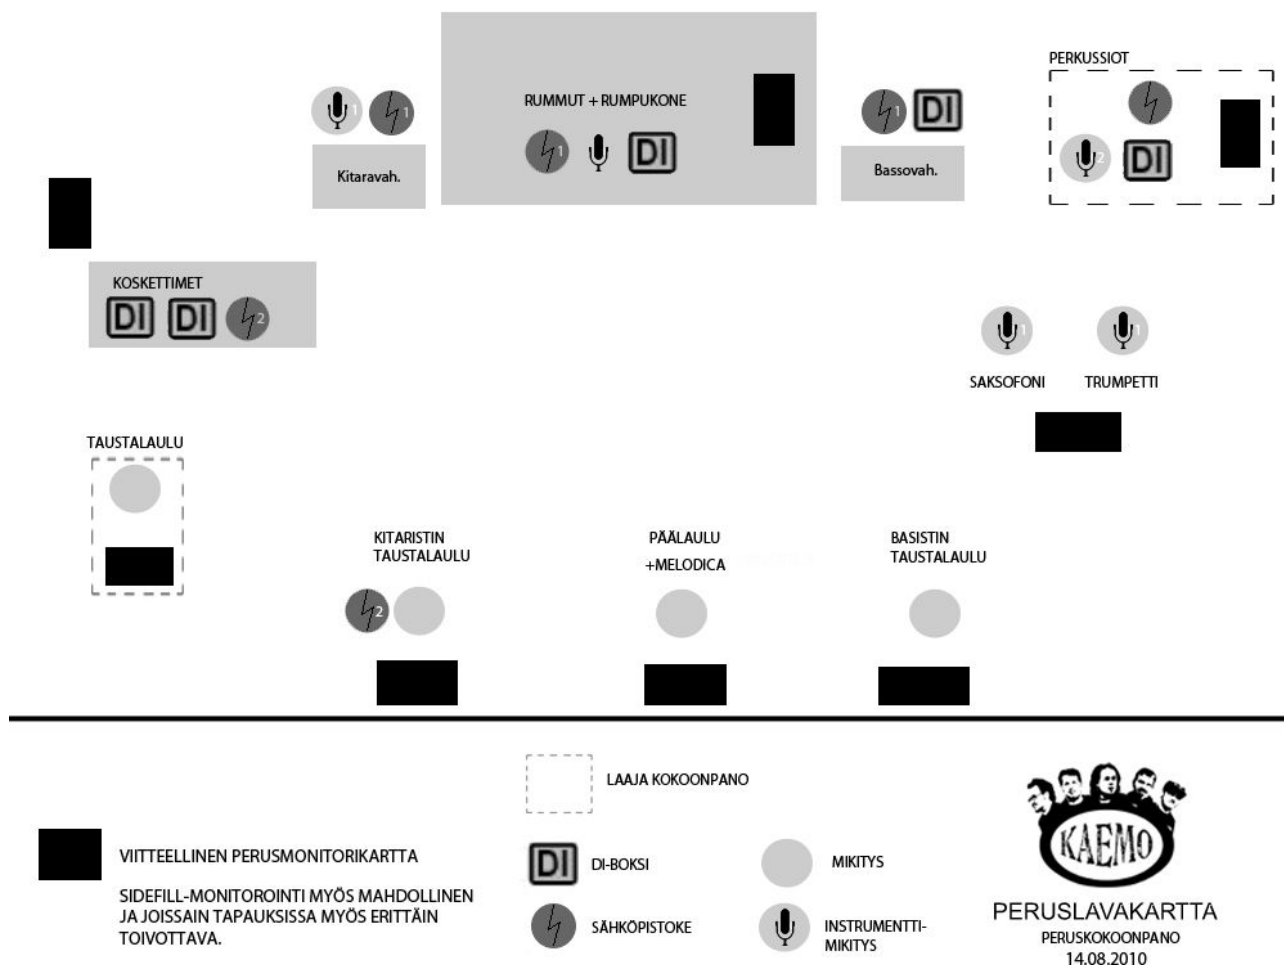

.:KAEMO:.

LAVAKARTAT JA KANAVANTARVE [PÄIVITETTY 14.08.2010]

KANAVANTARVE PERUSKONOONPANOLLA (+ LAAJENNEDTU):

RUMMUT:	4-9 kanavaa	MIC (viitteellinen)
KOSKETTIMET:	2 kanavaa	LINE/DI
KITARA:	1 kanava	MIC
BASSO:	1 kanava	LINE/DI
PÄÄLAULU:	1 kanava	MIC
TAUSTALAUU:	2 kanava	MIC
RUMPUKONE:	1 kanava	LINE/DI
PUHALTIMET	2 kanavaa	MIC
((PERKUSSIOT	1-2 kanava	MIC))
((TAUSTALAUU	1 kanava	MIC))

YHTEENSÄ 15-23 kanavaa

HUOMIOI! KUVASSA OLEVA MONITORIKARTTA ON VIITTEELLINEN! SIDEFILL-MONITOROINTI ON MYÖS MAHDOLLINEN JA JOISSAIN TAPAUKSISSA MYÖS ERITTÄIN TOIVOTTAVA. JOS MONITOREITA JA KANAVIA RIITTÄÄ, NIITÄ TOIVOTAAN LAITETTAVAN MUUTAMA LISÄÄ.